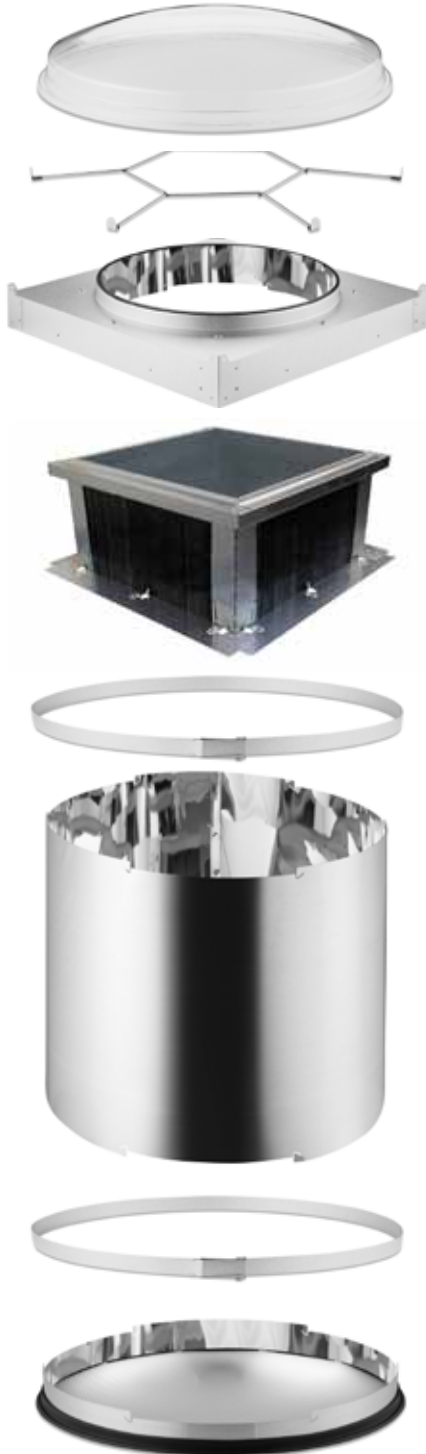

M74
Diamètre **740mm**

NATURE & CONFORT®
Le spécialiste de l'éclairage naturel

Distributeur exclusif FRANCE

SOLATUBE®

SOLATUBE® SkyVault™ M74 DS-B (Base) Tube suspendu - Haut de costière

NOUVEAUTÉ 2014

DÔME
SÉCURITÉ
HAUT DE COSTIÈRE
COSTIÈRE
ASSEMBLAGE
RALLONGES
ASSEMBLAGE
DIFFUSEUR

RÉFÉRENCES

DÔME ET ANNEAU
PRÉ-ASSEMBLÉS SUR
HAUT DE COSTIÈRE
122_100

DÔME ET ANNEAU
PRÉ-ASSEMBLÉS SUR
HAUT DE COSTIÈRE +
GRILLE DE SÉCURITÉ
122_000

COSTIÈRE
H32cm : NXS_101
H35cm : NXS_102
H40cm : NXS_103

RALLONGE 600mm
320_325

RALLONGE 1 200mm
300_475

DIFFUSEUR Ø74cm
420_995

DÔME DE CAPTURE :

- Dôme en polycarbonate.
- Filtre les rayons UV nocifs

GRILLE DE SÉCURITÉ (option) :

- Grille en acier inoxydable qui s'insère dans le haut de la costière à travers le diamètre du tube

RALLONGE :

- Ceinture brevetée avec sangle pour l'assemblage des rallonges.

- Nouveau système d'assemblage mécanique, appelé Tab Lock, qui maintient constante la circonférence du tube.
- Fermeture par rivets et ceinture de cerclage : plus de vis ni de ruban adhésif.