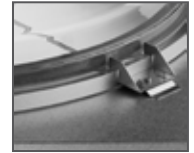

RALLONGE 600mm
320_325

RALLONGE 1 200mm
300_475

DIFFUSEUR Ø74cm
420_995

DÔME DE CAPTURE :

- Dôme en polycarbonate.
- Filtre les rayons UV nocifs

GRILLE DE SÉCURITÉ (option) :

- Grille en acier inoxydable qui s'insère dans le haut de la costière à travers le diamètre du tube

RALLONGE :

- Ceinture brevetée avec sangle pour l'assemblage des rallonges.

- Nouveau système d'assemblage mécanique, appelé Tab Lock, qui maintient constante la circonférence du tube.
- Fermeture par rivets et ceinture de cerclage : plus de vis ni de ruban adhésif.