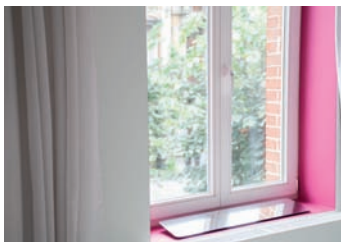

VOTRE INTÉRIEUR NATURELLEMENT PLUS LUMINEUX !

 **ESPACIEL**
mon intérieur au grand jour !

Avec le réflecteur de lumière ESPACIEL :

Améliorez le **bien-être** dans votre logement
Le réflecteur Espaciel sublime naturellement votre intérieur
avec 50% de lumière en plus

Augmentez la **luminosité** immédiatement
Même avec un ciel couvert, le réflecteur Espaciel réfléchit
la lumière extérieure

Gagnez en lumière naturelle **rapidement**
Le réflecteur s'installe à proximité de vos fenêtres simplement.
Le produit est incassable et non éblouissant.

Le réflecteur Espaciel capte la lumière du jour disponible à proximité des fenêtres et la restitue à l'intérieur de votre logement.

Ce principe d'optimisation de l'éclairage naturel se décompose en deux étapes :

RÉFLÉCHIR - DIFFUSER

La gamme Espaciel s'adapte à la configuration de votre habitat.

Le réflecteur s'installe sur :

la balustrade du balcon

le rebord extérieur de fenêtre

le rebord intérieur de fenêtre

PERFORMANT - INCASSABLE - RÉGLABLE
SIMPLE À INSTALLER - FACILE À ENTREtenir