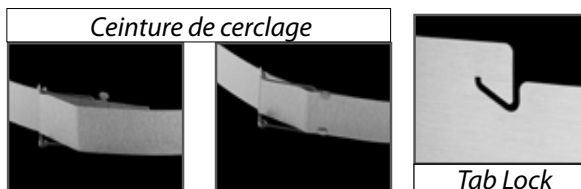

- Grille en acier inoxydable qui s'insère dans le haut de la costière à travers le diamètre du tube

HAUT DE COSTIÈRE :

- R-6 Insulation. Facteur u : 0.99 W/m²K
- Tous les joints sont pré-scillés

COSTIÈRE (fournie par Nature et Confort ou à réaliser à façon) :

- Costière isolée (toit plat) pour haut de costière M74 DS. Plusieurs hauteurs pour respecter le DTU43.

RALLONGE :

- Ceinture brevetée avec sangle pour l'assemblage des rallonges.

Ceinture de cerclage

Tab Lock

- Nouveau système d'assemblage mécanique, appelé Tab Lock, qui maintient constante la circonférence du tube.
- Fermeture par rivets et ceinture de cerclage : plus de vis ni de ruban adhésif.

AMPLIFICATEUR :