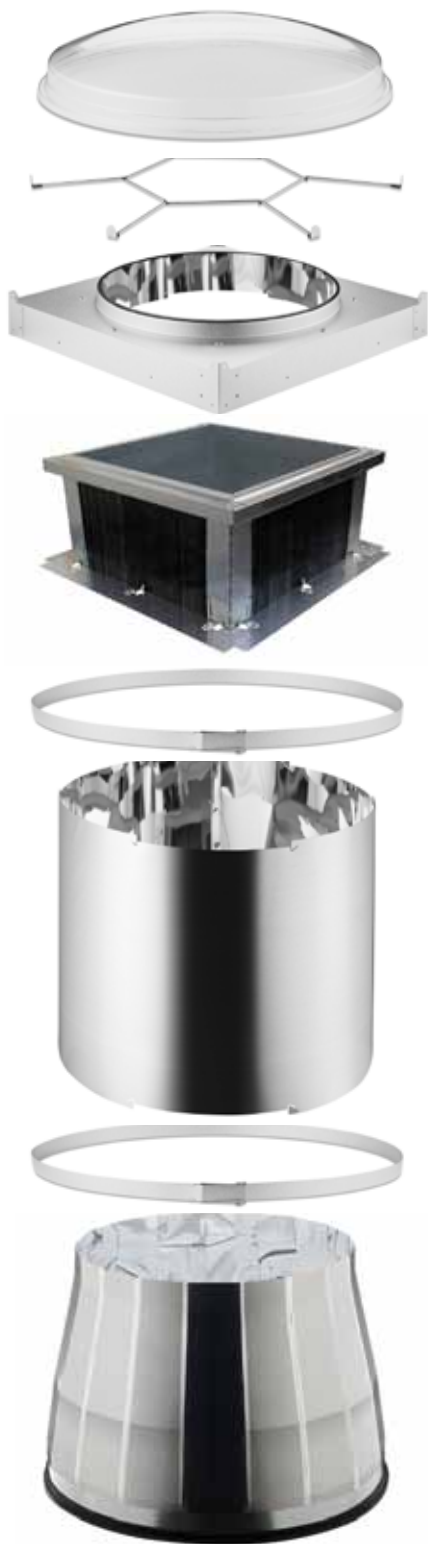

M74
Diamètre **740mm**

NATURE & CONFORT
Le spécialiste de l'éclairage naturel

Distributeur exclusif FRANCE

SOLATUBE

SOLATUBE® SkyVault™ M74 DS-A Diffuseur Amplificateur - Haut de costière

NOUVEAUTÉ 2014

DÔME
SÉCURITÉ
HAUT DE COSTIÈRE
COSTIÈRE
ASSEMBLAGE
RALLONGES
ASSEMBLAGE
AMPLIFICATEUR ET DIFFUSEUR

RÉFÉRENCES

DÔME ET ANNEAU
PRÉ-ASSEMBLÉS SUR
HAUT DE COSTIÈRE
122_100

DÔME ET ANNEAU
PRÉ-ASSEMBLÉS SUR
HAUT DE COSTIÈRE +
GRILLE DE SÉCURITÉ
122_000

COSTIÈRE
H32cm : NXS_101
H35cm : NXS_102
H40cm : NXS_103

RALLONGE 600mm
320_325

RALLONGE 1 200mm
300_475

AMPLIFICATEUR
400_175

DIFFUSEUR Ø94cm
400_125

DÔME DE CAPTURE :

- Dôme en polycarbonate.
- Filtre les rayons UV nocifs

PIÈCES DÉJÀ ASSEMBLÉES EN USINE

GRILLE DE SÉCURITÉ (option) :

- Apporte plus de lumière lorsque les rayons sont à angles faibles grâce aux 36 facettes.
- Concentre l'éclairage sur une zone plus précise.

DIFFUSEUR Ø 94CM :

- Diffuseur rond pour amplificateur pour un montage facilité grâce au système Tab Lock.