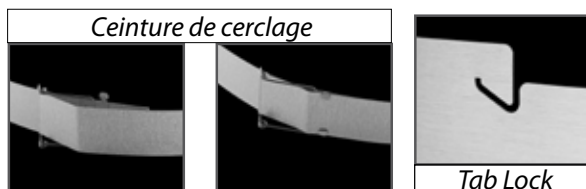

- Costière isolée (toit plat) pour haut de costière M74 DS. Plusieurs hauteurs pour respecter le DTU43.

RALLONGE :

- Ceinture brevetée avec sangle pour l'assemblage des rallonges.

- Nouveau système d'assemblage mécanique, appelé Tab Lock, qui maintient constante la circonférence du tube.
- Fermeture par rivets et ceinture de cerclage : plus de vis ni de ruban adhésif.