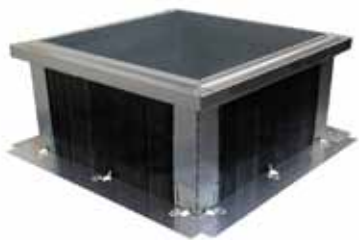

M74
Diamètre **740mm**

NATURE & CONFORT
Le spécialiste de l'éclairage naturel

Distributeur exclusif FRANCE

SOLATUBE

SOLATUBE® SkyVault™ M74 DS-C Avec Dôme Collecteur

DÔME COLLECTEUR
HAUT DE COSTIÈRE | SÉCURITÉ | COSTIÈRE
ASSEMBLAGE
RALLONGES
ASSEMBLAGE
DIFFUSEUR

RÉFÉRENCES

DÔME COLLECTEUR
ET ANNEAU PRÉ-
ASSEMBLÉS SUR
HAUT DE COSTIÈRE +
GRILLE DE SÉCURITÉ
122_200

COSTIÈRE
H32cm : NXS_101
H35cm : NXS_102
H40cm : NXS_103

RALLONGE 600mm
320_325

RALLONGE 1 200mm
300_475

AMPLIFICATEUR
400_175

DIFFUSEUR Ø94cm
400_125

OU
DIFFUSEUR Ø74cm
420_995

DÔME COLLECTEUR DE CAPTURE INNOVATION

- Dôme en polycarbonate
 - Réflecteur LightTracker™ avec la technologie Cool Tube
 - Prismes Raybender® HD
 - Hauteur : 1050 cm
- Collecte jusqu'à 2 fois plus que le modèle M74DS-B Base

- Costière isolée (toit plat) pour haut de costière M74 DS. Plusieurs hauteurs pour respecter le DTU43.

RALLONGE :

- Ceinture brevetée avec sangle pour l'assemblage des rallonges.

- Nouveau système d'assemblage mécanique, appelé Tab Lock, qui maintient constante la circonférence du tube.
- Fermeture par rivets et ceinture de cerclage : plus de vis ni de ruban adhésif.